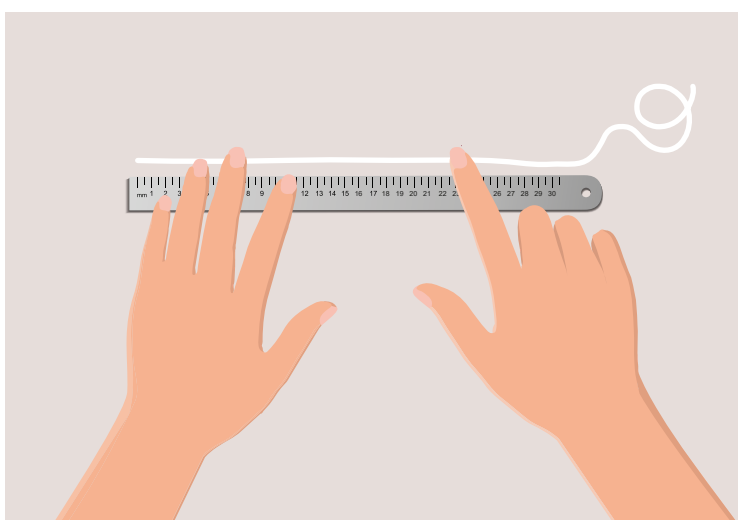

## איך לוודא מה המידה המדויקת שלי?

1 בעזרת חוט או סרט מלפפים את מפרק כף היד כמו בתמונה, באופן שיהיה נוח וחופשי לצמיד.

2 מותחים את אורך החוט המדוד ומצמידים אותו לסרגל ביתי רגיל לקבלת מידת אורך בס"מ.

3 מתאימים את המידה האמיתית של הסרט למידה שלך בלגמי לפי טבלת המידות: